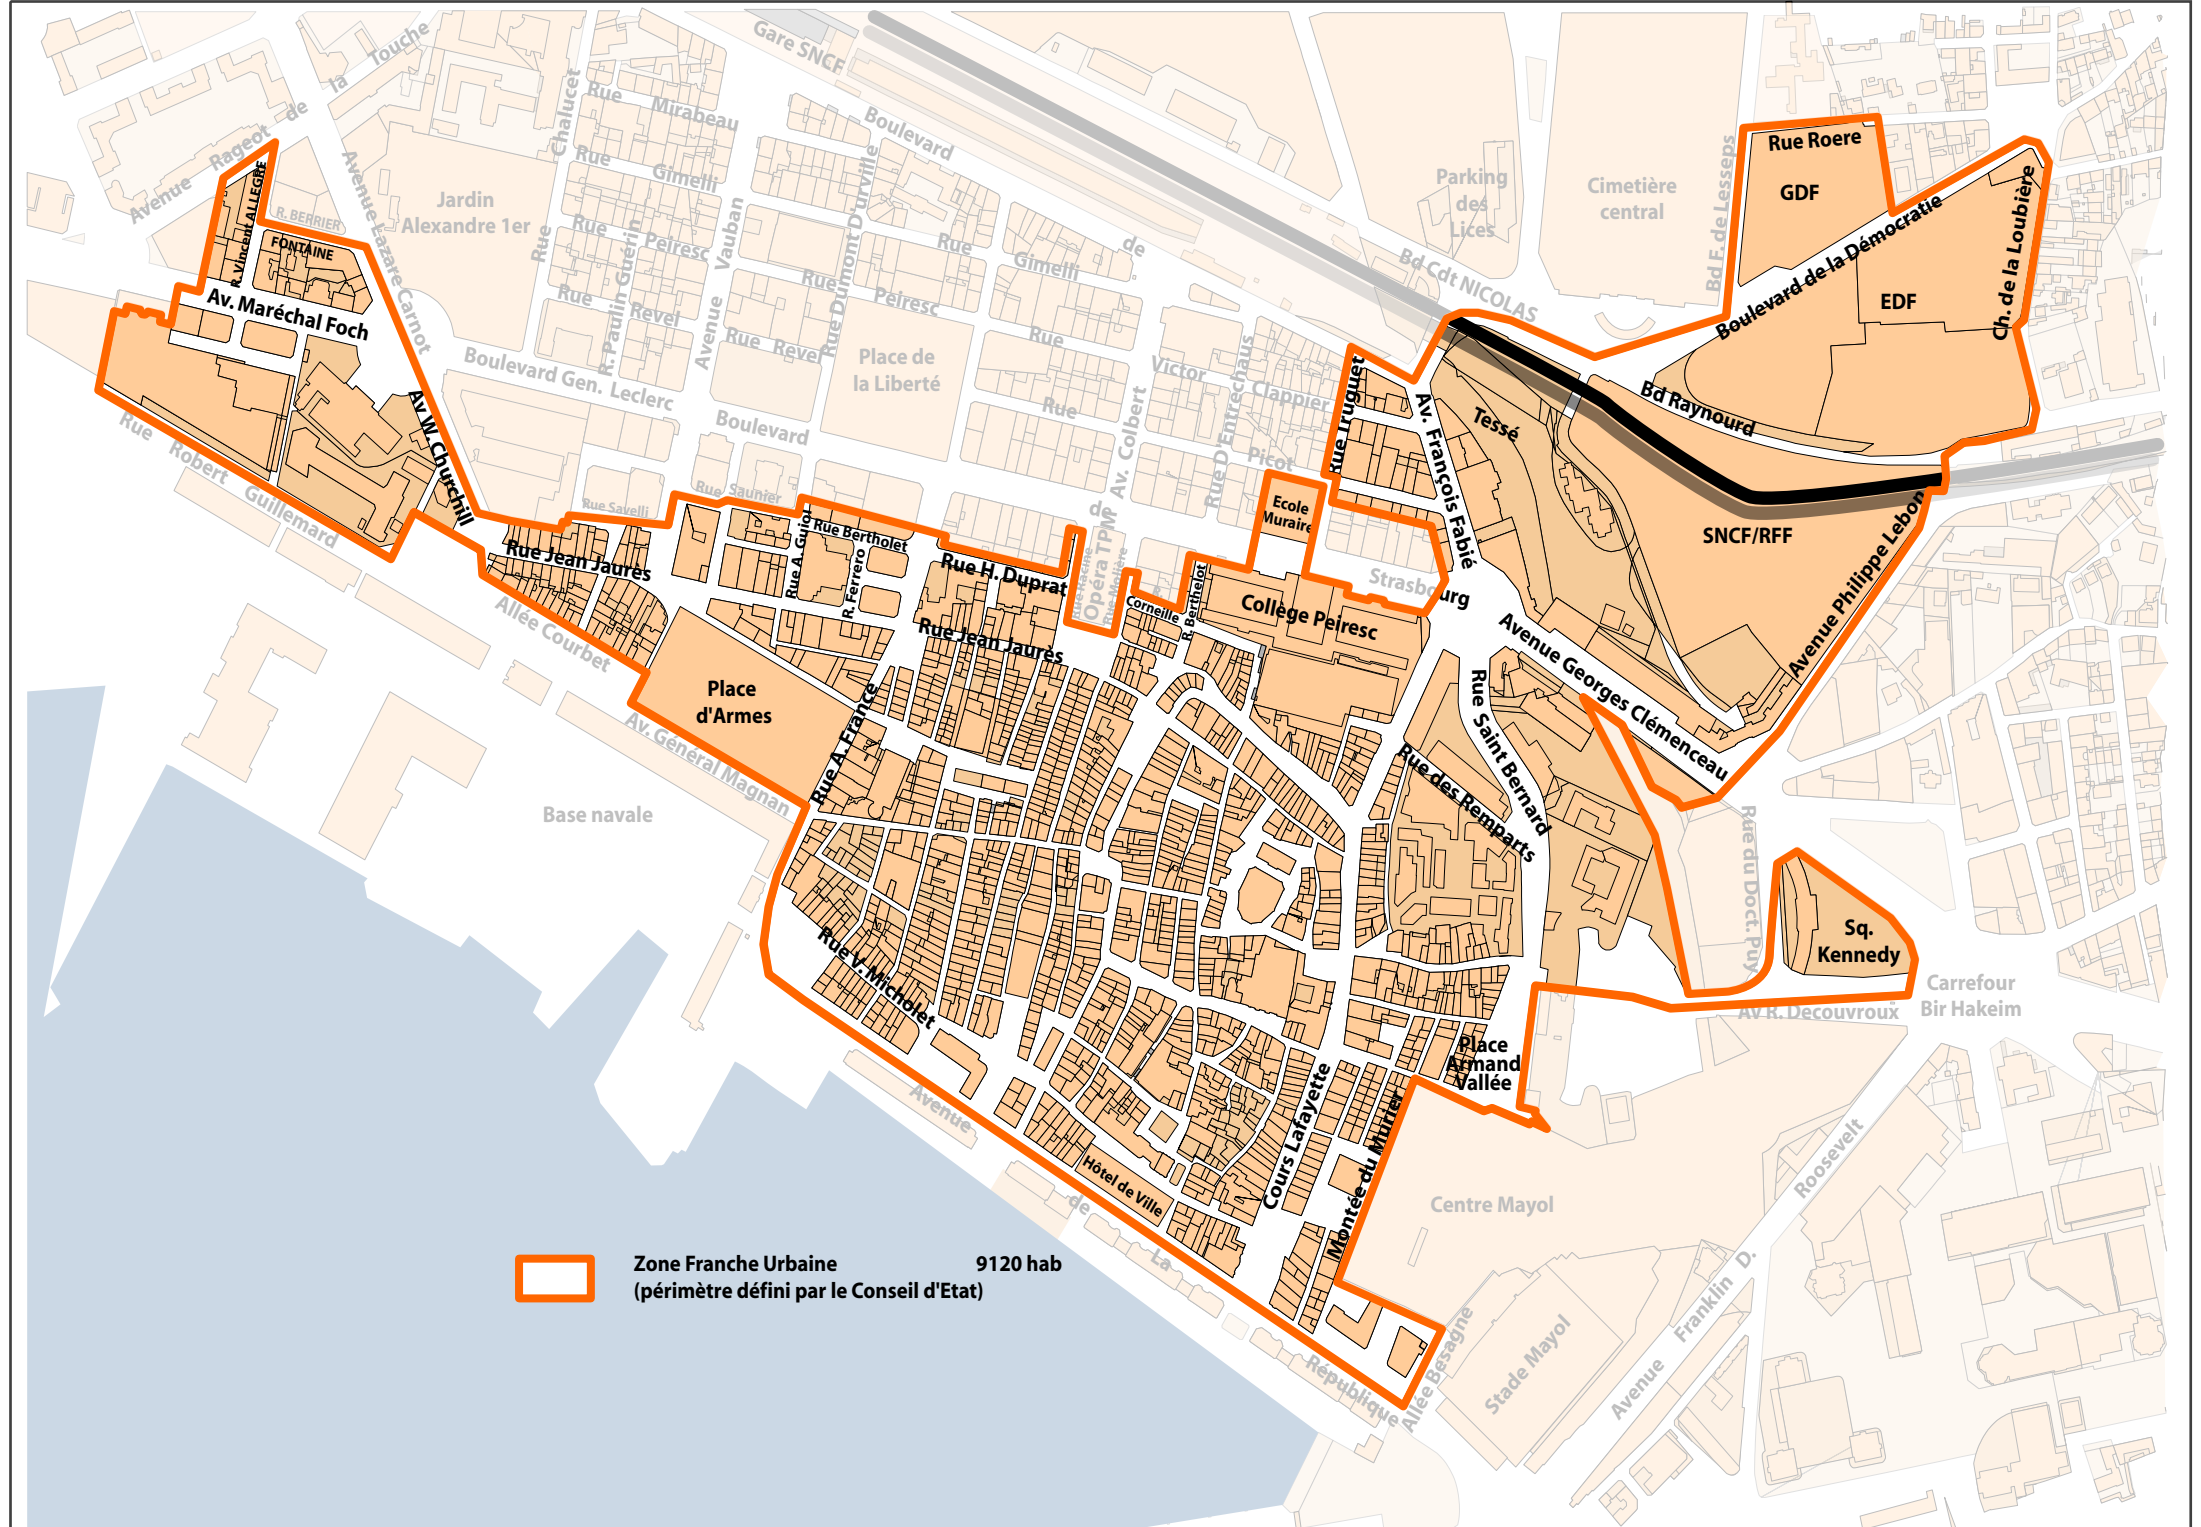

Centre Mayol

Stade Mayol

Avenue Franklin D.

Gare SNCF

Boulevard

Place de la Liberté

Opéra T.P.M.

Collège Peiresc

**Zone Franche Urbaine** 9120 hab  
(périmètre défini par le Conseil d'Etat)

Av. Maréchal Foch  
R. BERRIER  
R. WILHELM ALLEGRE  
FONTAINE

Jardin Alexandre 1er

Boulevard Gen. Leclerc

Place d'Armes

Rue Jean Jaures