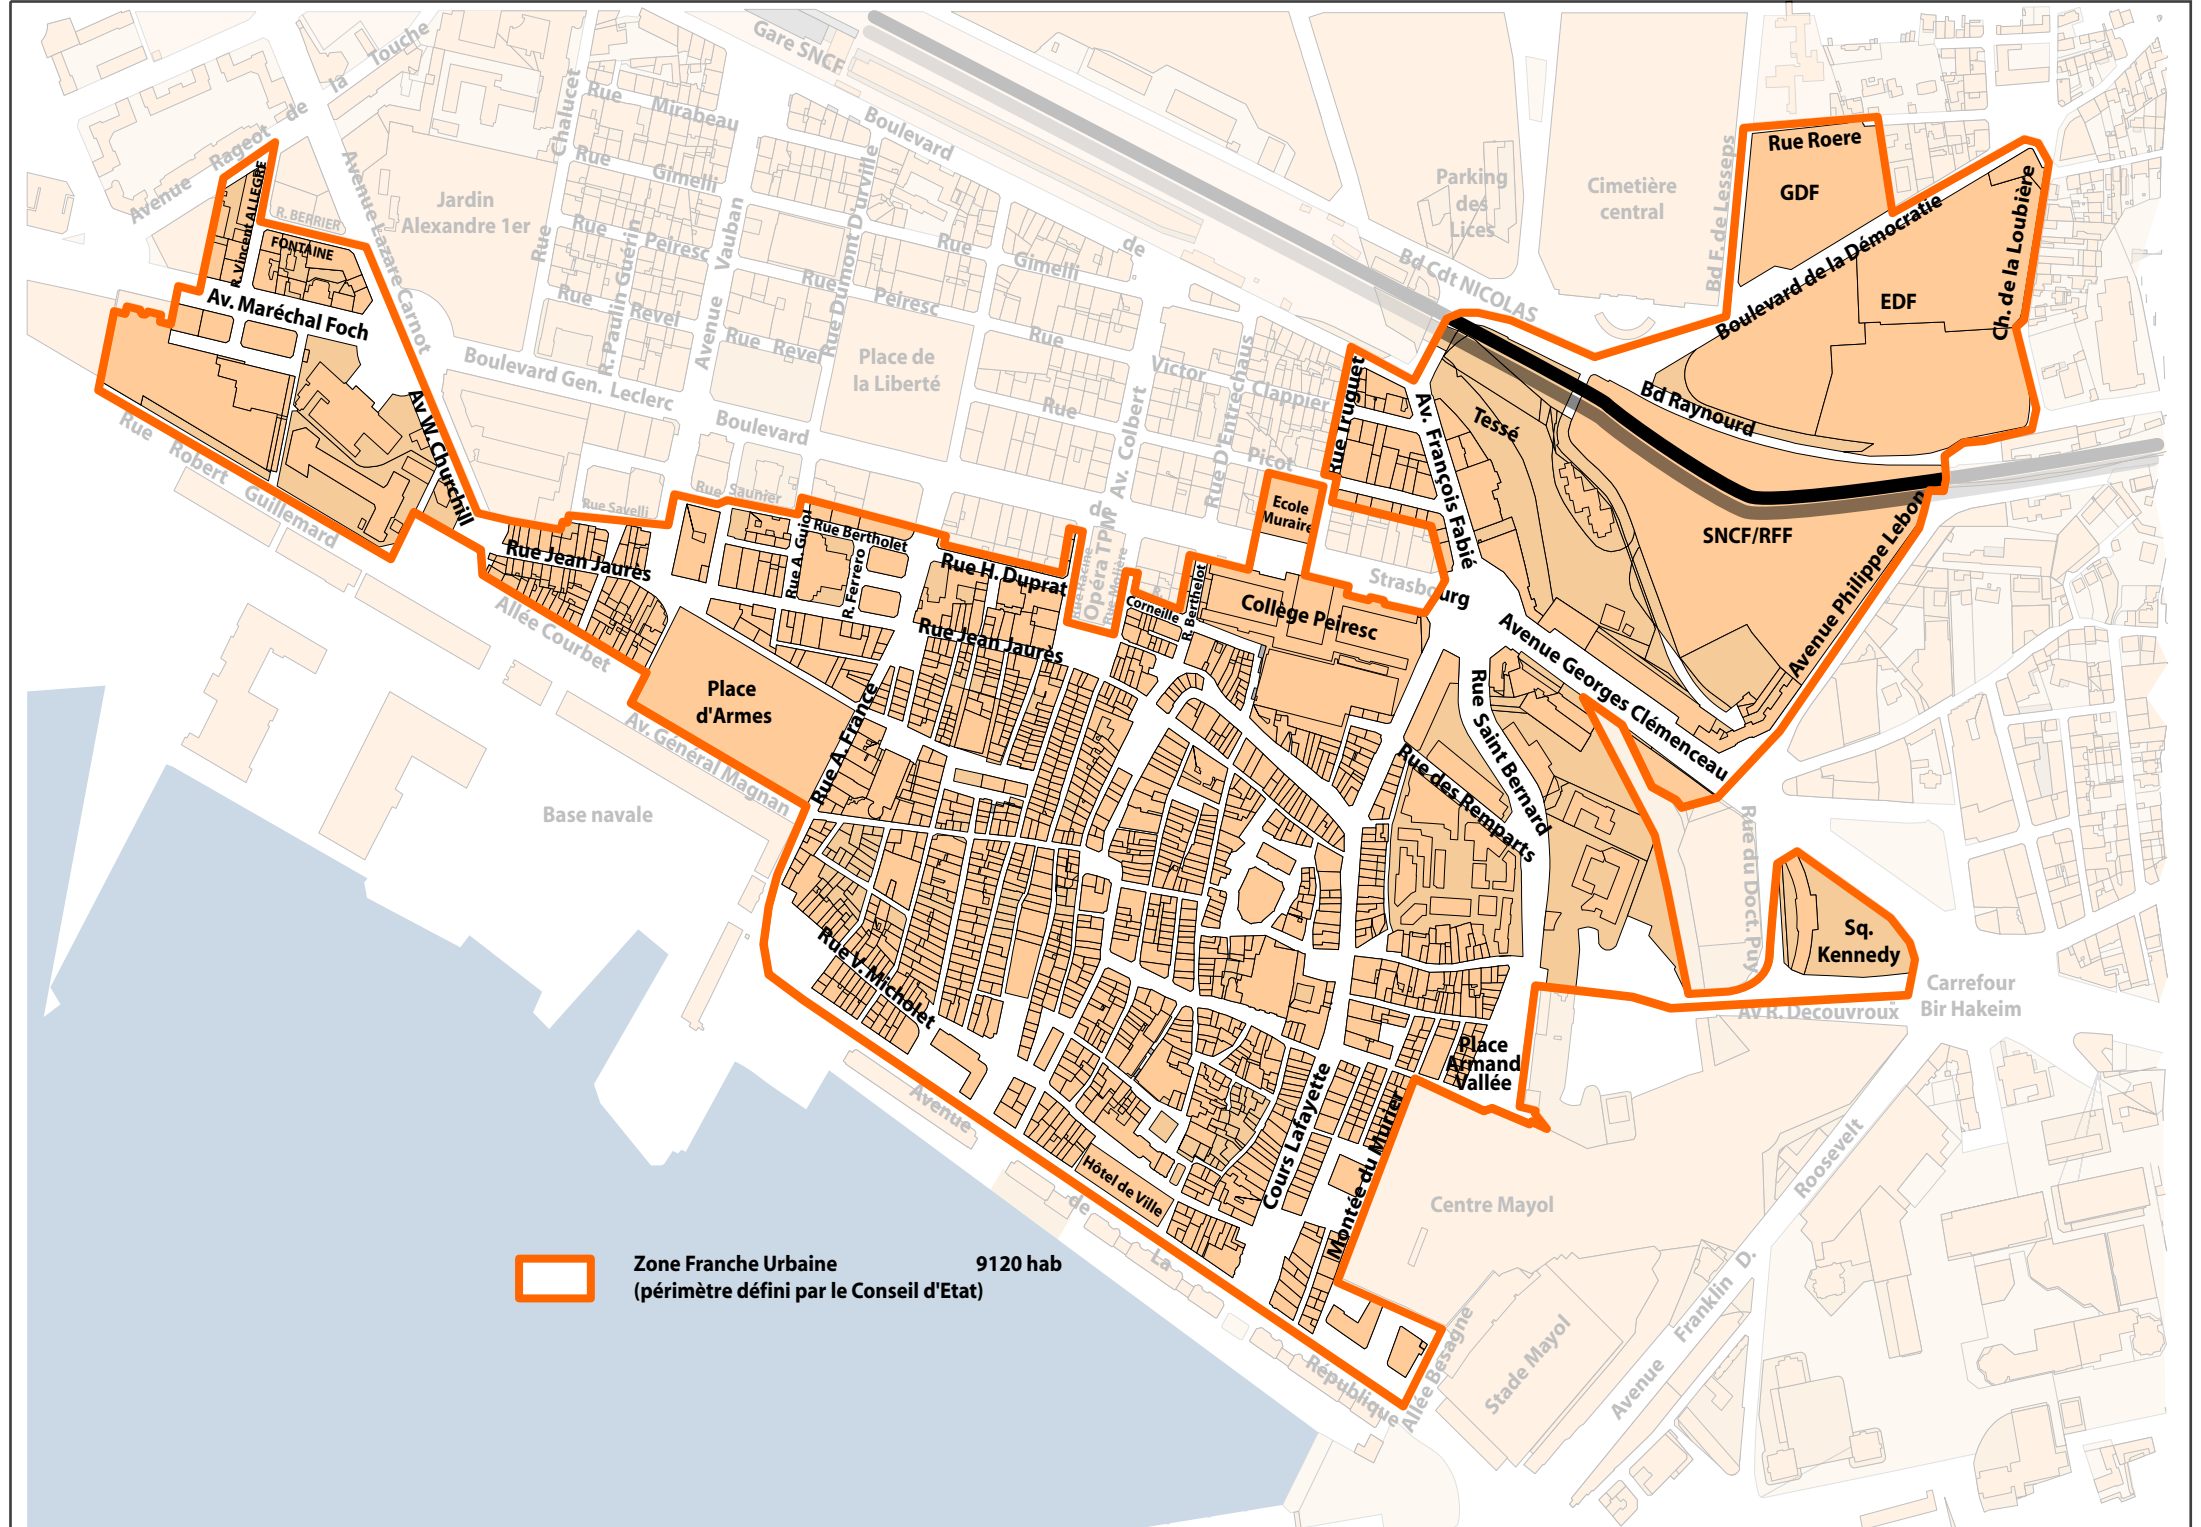

**Zone Franche Urbaine** 9120 hab  
(périmètre défini par le Conseil d'Etat)

Av. Maréchal Foch  
R. BERRIER  
R. WILHELM ALLEGRE  
FONTAINE

Jardin Alexandre 1er

Boulevard Gen. Leclerc

Place d'Armes

Rue Jean Jaures

Rue H. Duprat

Rue Jean Jaures

Collège Peiresc

Strasbourg

SNCF/RFF

Avenue Georges Clémenceau

Avenue Philippe Lebon

Sq. Kennedy

Centre Mayol

Stade Mayol

Avenue Franklin D.

**Zone Franche Urbaine** 9120 hab  
(périmètre défini par le Conseil d'Etat)

Av. Maréchal Foch  
R. BERRIER  
R. WILHELM ALLEGRE  
FONTAINE

Jardin Alexandre 1er

Boulevard Gen. Leclerc