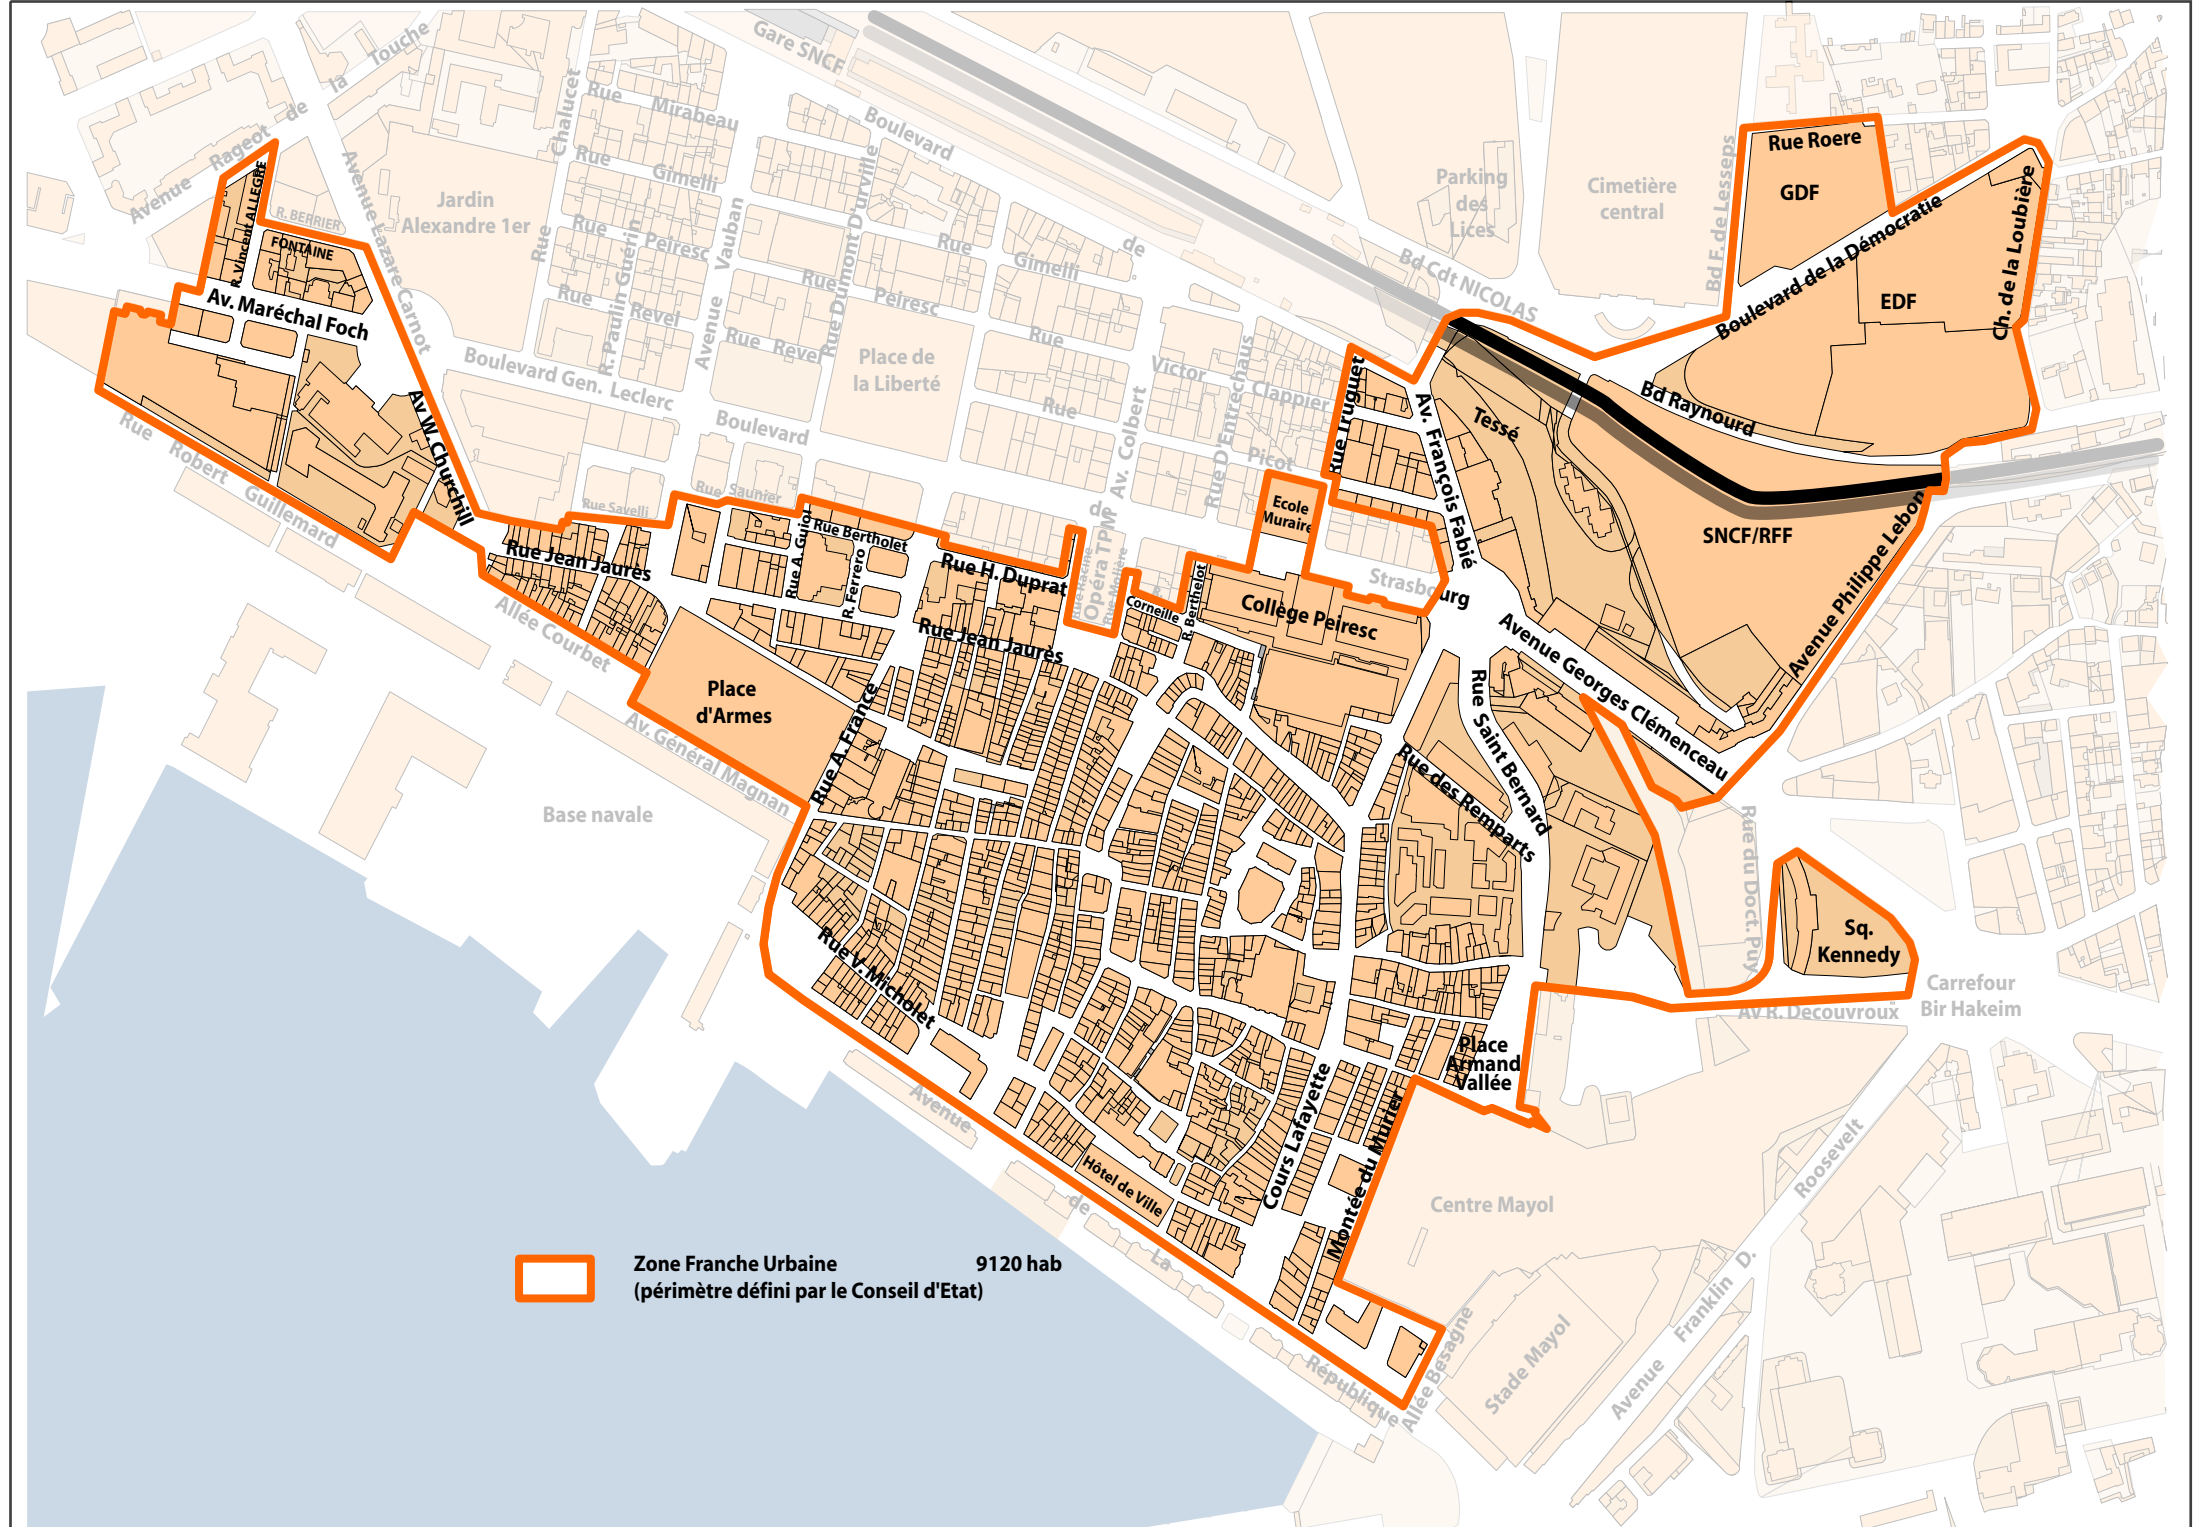

**Zone Franche Urbaine** 9120 hab  
(périmètre défini par le Conseil d'Etat)

Av. Maréchal Foch  
R. BERRIER  
R. WILHELM ALLEGRE  
FONTAINE

Jardin Alexandre 1er

Boulevard Gen. Leclerc

Place d'Armes

Rue Jean Jaures

Rue H. Duprat

Rue Jean Jaures

Collège Peiresc

Strasbourg

SNCF/RFF

Avenue Georges Clémenceau

Avenue Philippe Lebon

Sq. Kennedy

Centre Mayol

Stade Mayol

Avenue Franklin D.

Gare SNCF

Boulevard

Place de la Liberté

Opéra T.P.M.

Collège Peiresc