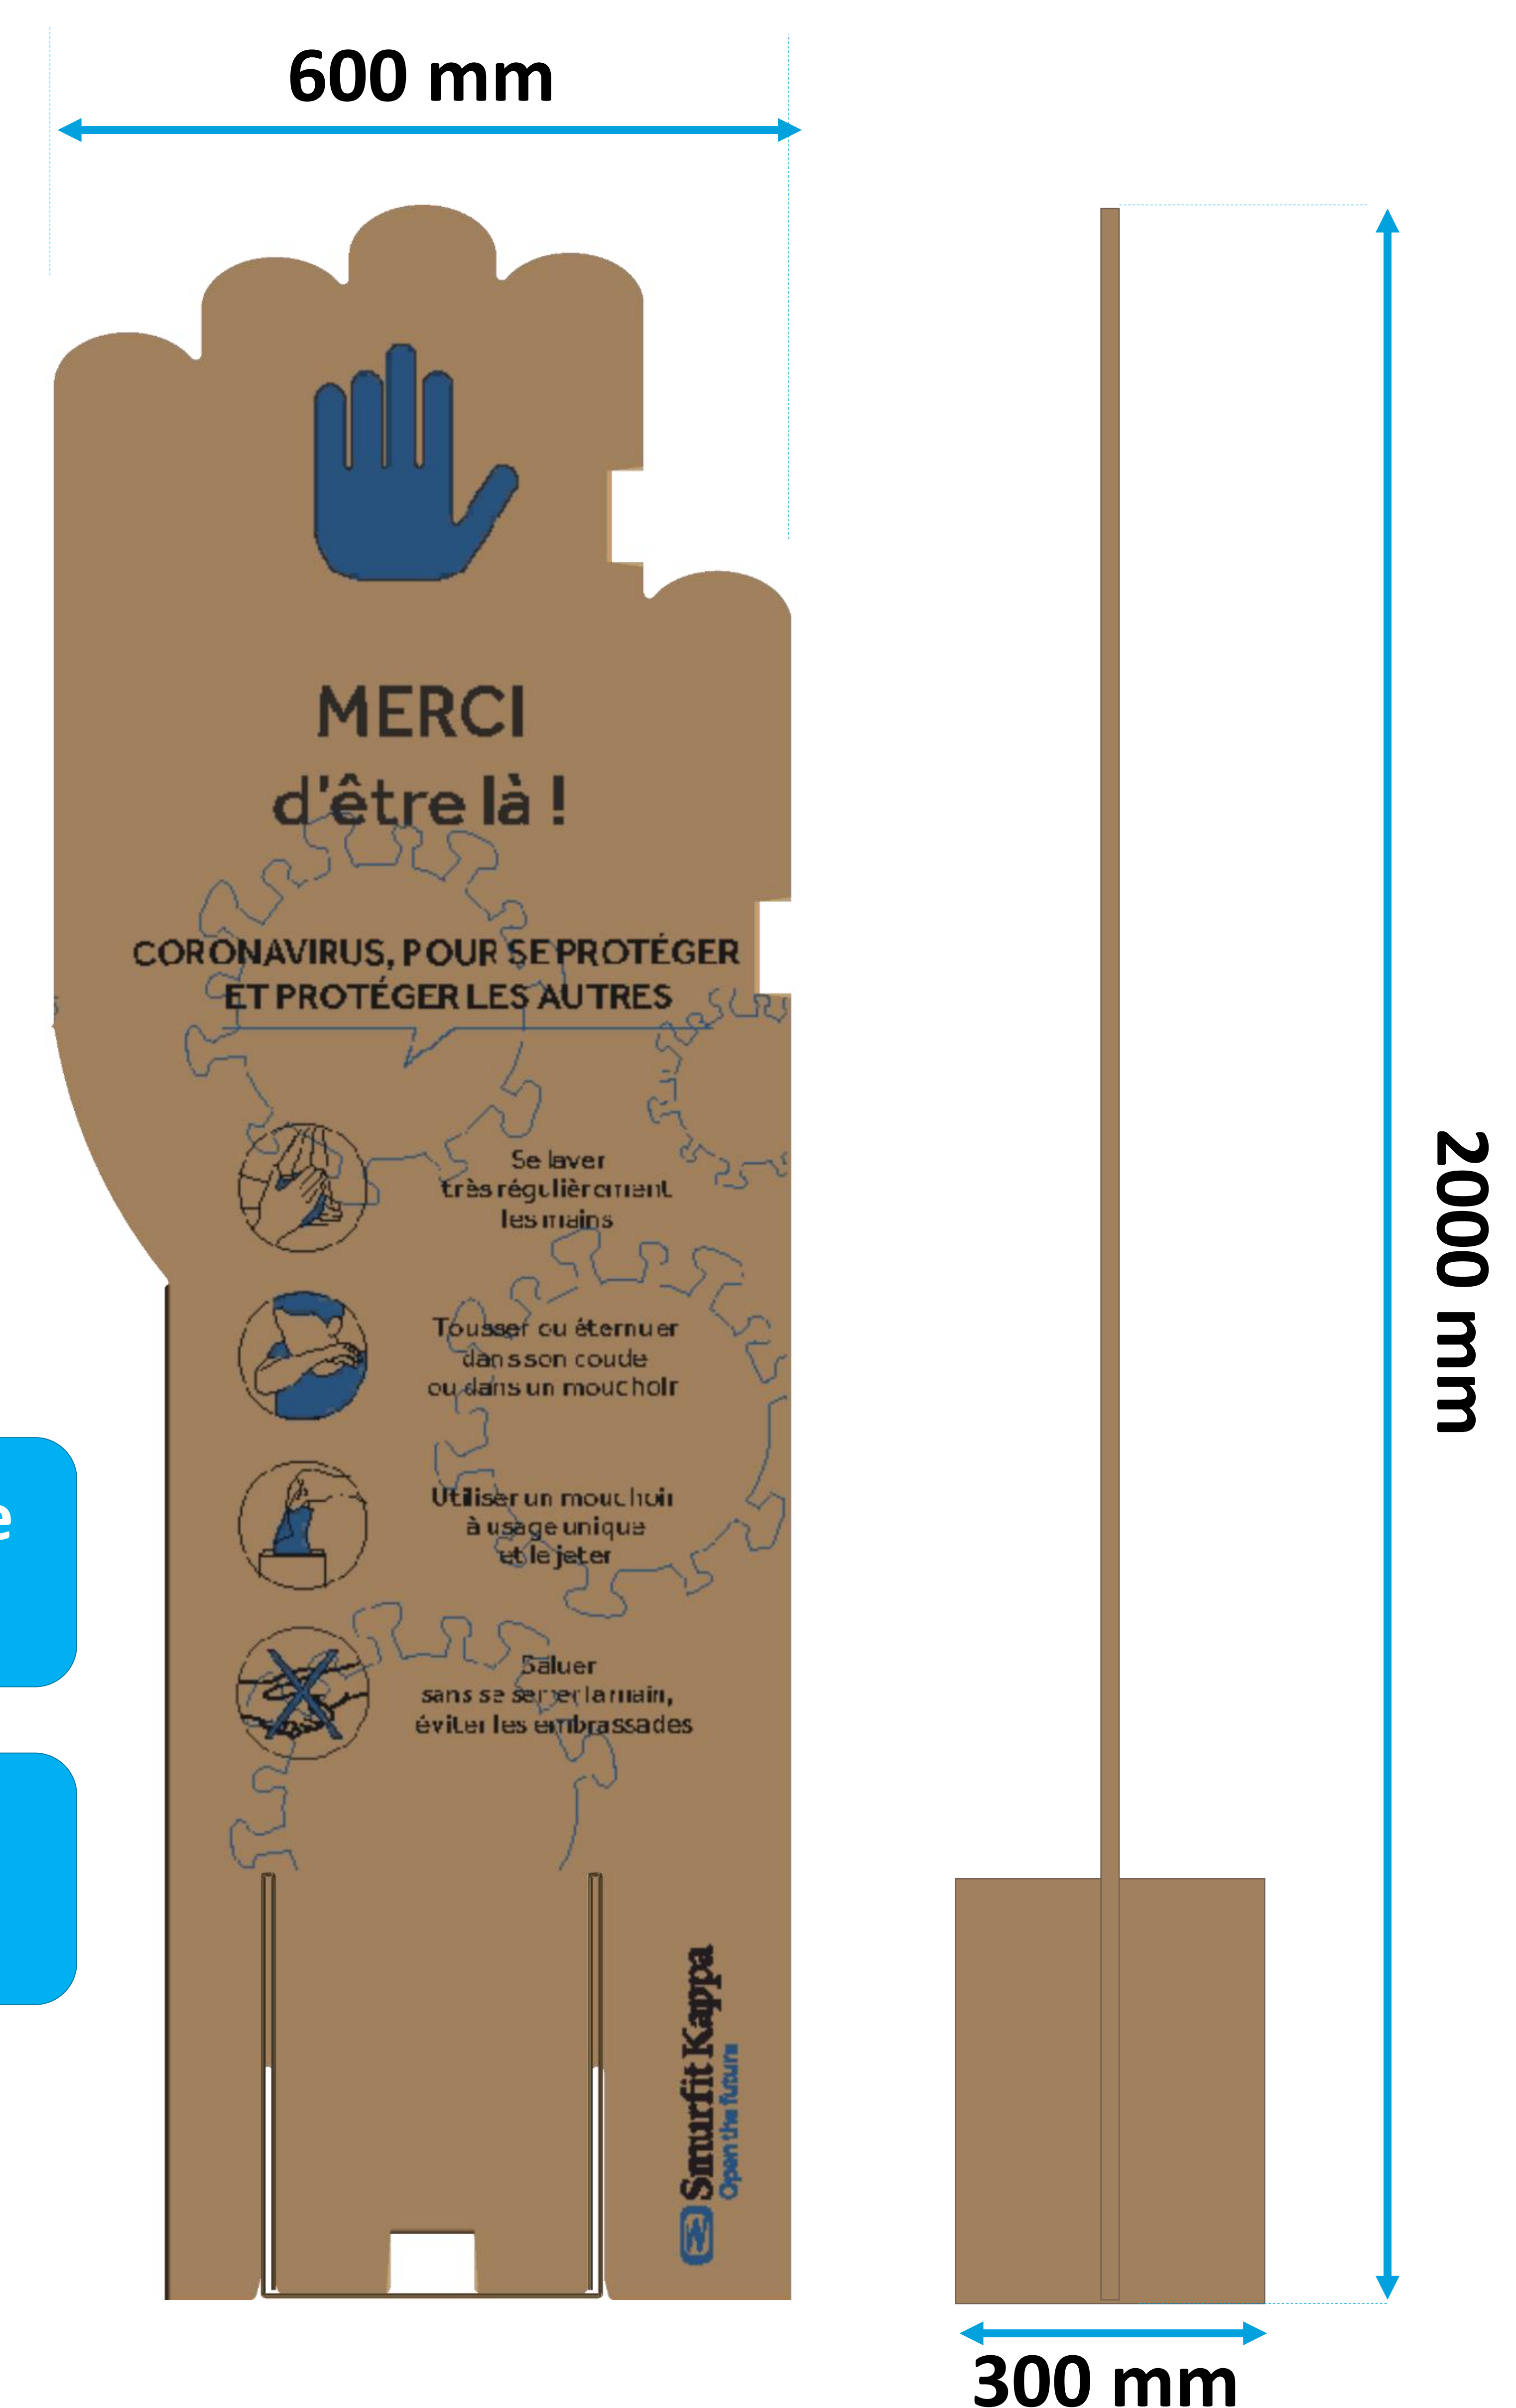

Séparateurs de postes de travail

Pour se protéger et protéger les autres

Assemblés en 1 minute par pliage et verrouillage sans collage.

Livraison à plat sur palette (350 séparateurs par palette)

Dimensions	Hauteur	Largeur	Profondeur
mm	2000	300	600