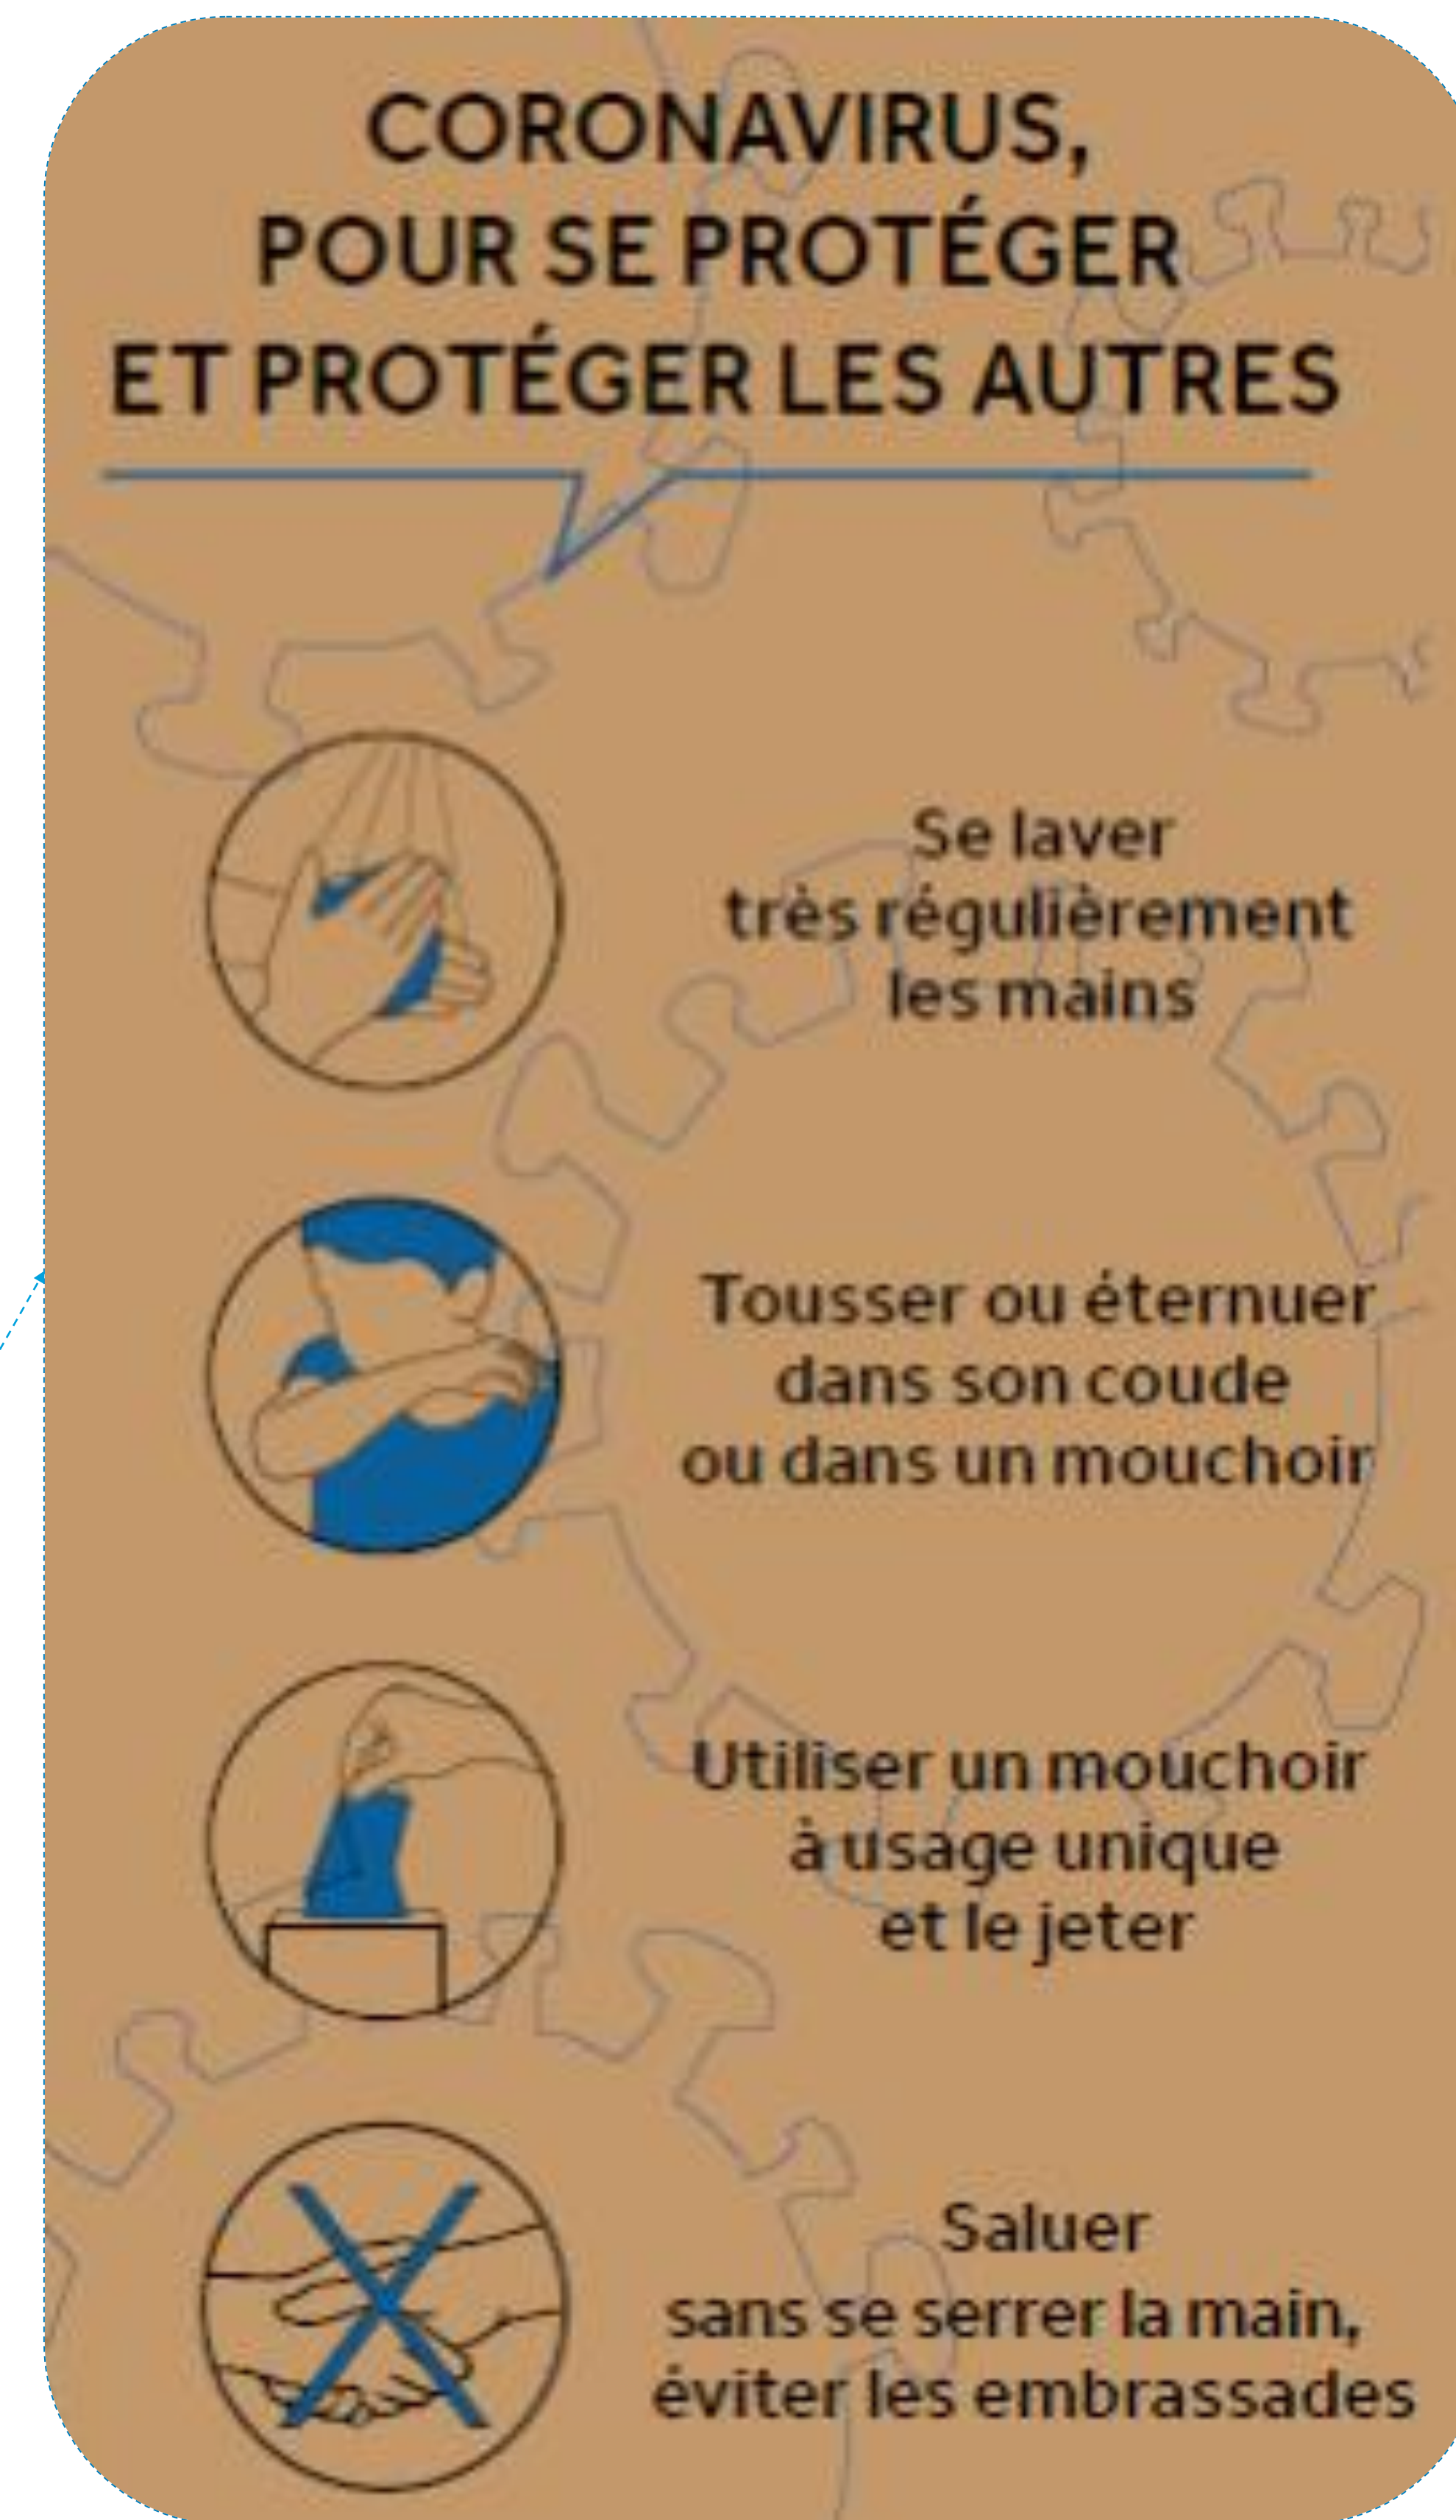

Séparateurs de postes de travail

Pour se protéger et protéger les autres

Assemblés en 1 minute par pliage et verrouillage sans collage.

Livraison à plat sur palette (350 séparateurs par palette)

Dimensions	Hauteur	Largeur	Profondeur
mm	2000	300	600